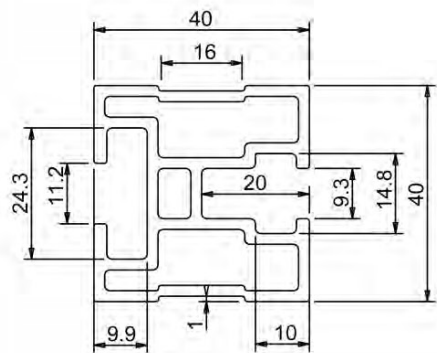

Votre installateur photovoltaïque

www.energreen.be

Tel: 010 45 13 73
 Fax: 010 45 90 73
 info@energreen.be
 Av. Lavoisier 13
 1300 Wavre

NOMENCLATURE				
ITEM	QTE	N° PLAN	DESIGNATION	MATIERE

		PHOTOVOLTAIC SOLUTIONS Quand la lumière devient électricité		
DESSIN : Ph. Clerbois	DATE : 23/02/2009	DESSIN N° :		
VERIF. :	DATE :	RAIL6180		
ECH. : 1/1	FORMAT : A3	DIM : MM		
<small>This drawing is property of Elsingor S.A. and must not be used, reproduced or transmitted without our authorisation</small>				
PROJET :		Rail ELS support panneaux : L6180		
		MATIERE : ALUMINIUM		