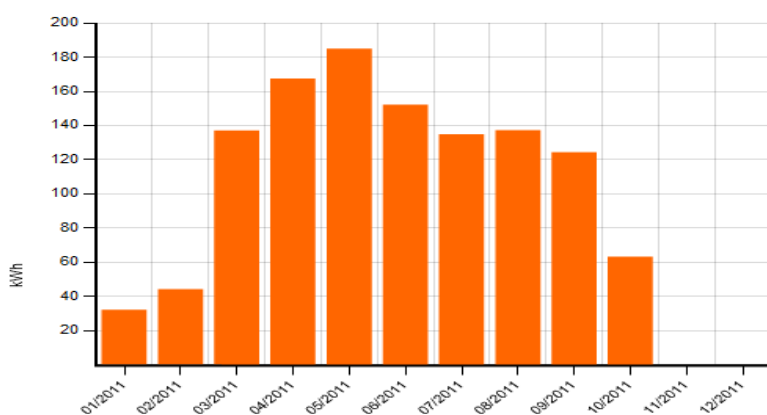

Energreen Monitoring System (E.M.S.)

LE COMPTEUR INTELLIGENT LIÉ À UN SYSTÈME DE MONITORING PERFORMANT !

Fonctionnalités principales :

- Comptage très précis de l'électricité produite par votre compteur de certificats verts.
- Transmission des données par GPRS vers notre site.
- Données accessibles sur notre portail via accès protégé.
- Contrôle permanent de votre production.
- En cas de production anormale, une alerte peut vous être envoyée.

Energreen vous propose un système de monitoring complet et intelligent (Smart Meter).

Vous avez accès à votre production en temps réel depuis n'importe quel ordinateur connecté à internet.

Vous pouvez aussi choisir d'activer des alarmes qui vous préviennent en cas d'anomalie dans votre production d'énergie verte. Le suivi est donc assuré par Energreen.

Production / Mois de 2011

Différents rapports et graphiques sont disponibles en temps réel :

- Consultez votre production par mois, par jour, par heure, etc.
- Recevez des rapports périodiques de votre production d'énergie verte.
- Exportation des données possible.