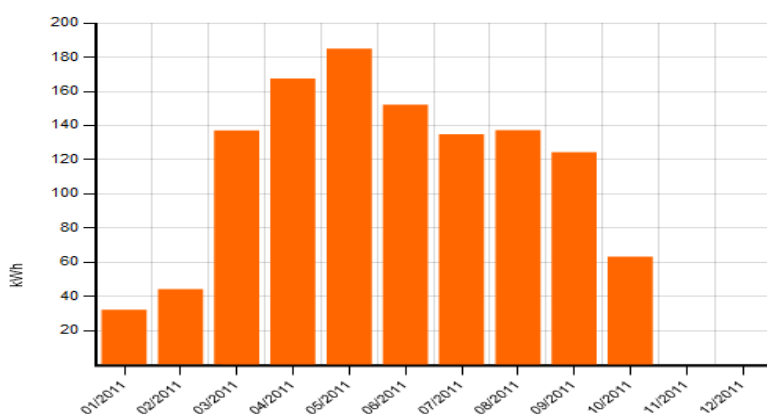

Production / Mois de 2011

Différents rapports et graphiques sont disponibles en temps réel :

- Consultez votre production par mois, par jour, par heure, etc.
- Recevez des rapports périodiques de votre production d'énergie verte.
- Exportation des données possible.